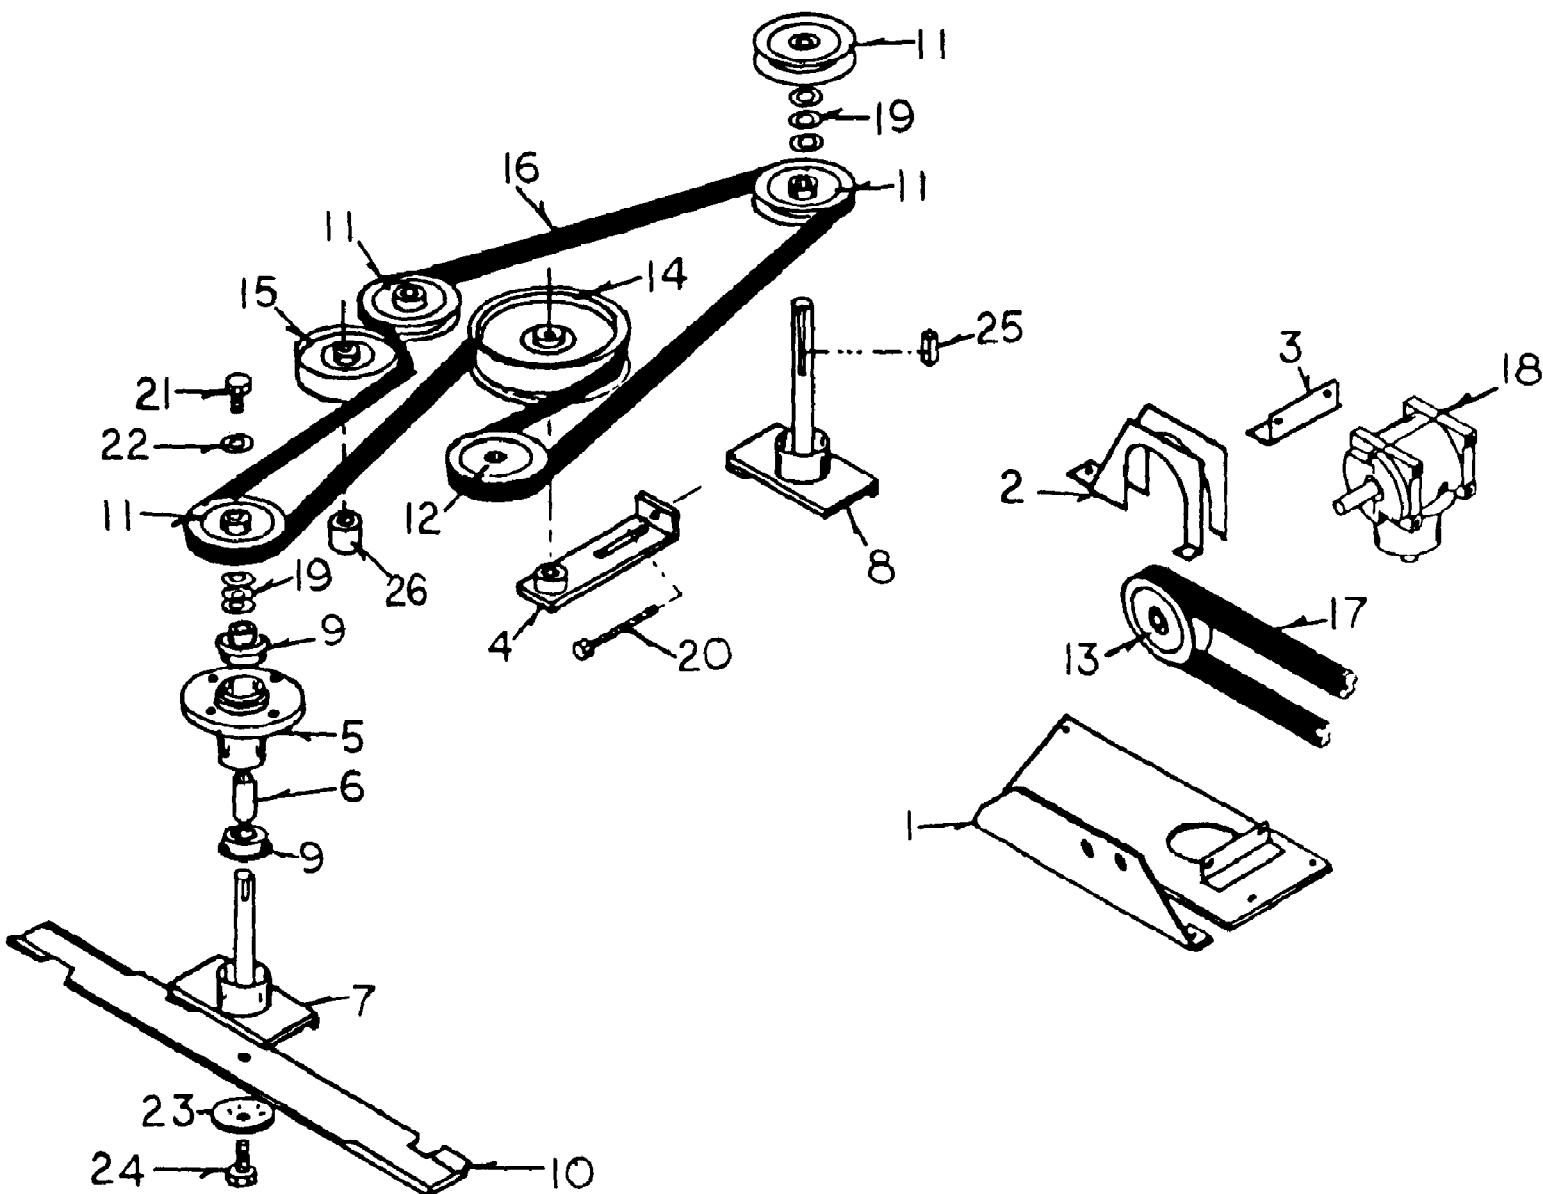

132-002-190 FR-12 (1992)
52" Deck Drive

Page 5 of 27

132-002-190 FR-12 (1992)
52" Deck Drive

Page 6 of 27

Ref #	Part Number	Qty	S/P/F	Description
1	WD-321-0001	1		Gearbox Mount
2	WD-311-0002	1		Belt Guard
3	WD-310-0006	1		Gearbox Mount Angle
4	WD-330-0012	1		Belt Tightener
5	WD-300-0025	3	S	Spindle Housing
6	WD-300-0027	3	S	Spindle Spacer
7	WD-300-0026	2	S	Spindle Shaft
8	WD-300-0033	1		Spindle Shaft, Long
9	WD-900-3506	6	S	Spindle Bearing
10	WD-900-5814	3	S	Blade
11	WD-900-2511	4	S	Spindle Pulley
12	WD-900-2510	1		Gearbox Pulley, Output
13	WD-900-2525	1	S	Gearbox Pulley, Input
14	WD-900-2521	1	S	Idler Pulley, Large
15	WD-900-2522	1	S	Idler Pulley, Small
16	WD-900-3005B	1	S	Deck Belt
17	WD-900-3004	1	S	Deck Drive Belt
18	WD-900-5842	1	S	Gearbox
	WD-999-2010	1		Grease, SHC-460
19	WD-900-6002	12	S	Spacer Washer
20	WD-900-6034	1		Hex Tap Bolt, 1/4-20 x 4"
21	WD-900-6053	3	S	Hex Ny-Lock Bolt, 5/16-24 x 3/4", GR5
22	WD-300-0017	3	S	Washer, 5/16", 10 GA
23	WD-900-5534	3	S	Blade Washer
24	WD-900-6080	3	S	Hex Bolt, 3/8-24 x 1 1/4", GR5
25	WD-900-7001	6	S	Key, 3/16" x 1"
26	WD-300-0016	1	S	Spacer, Idler Pulley