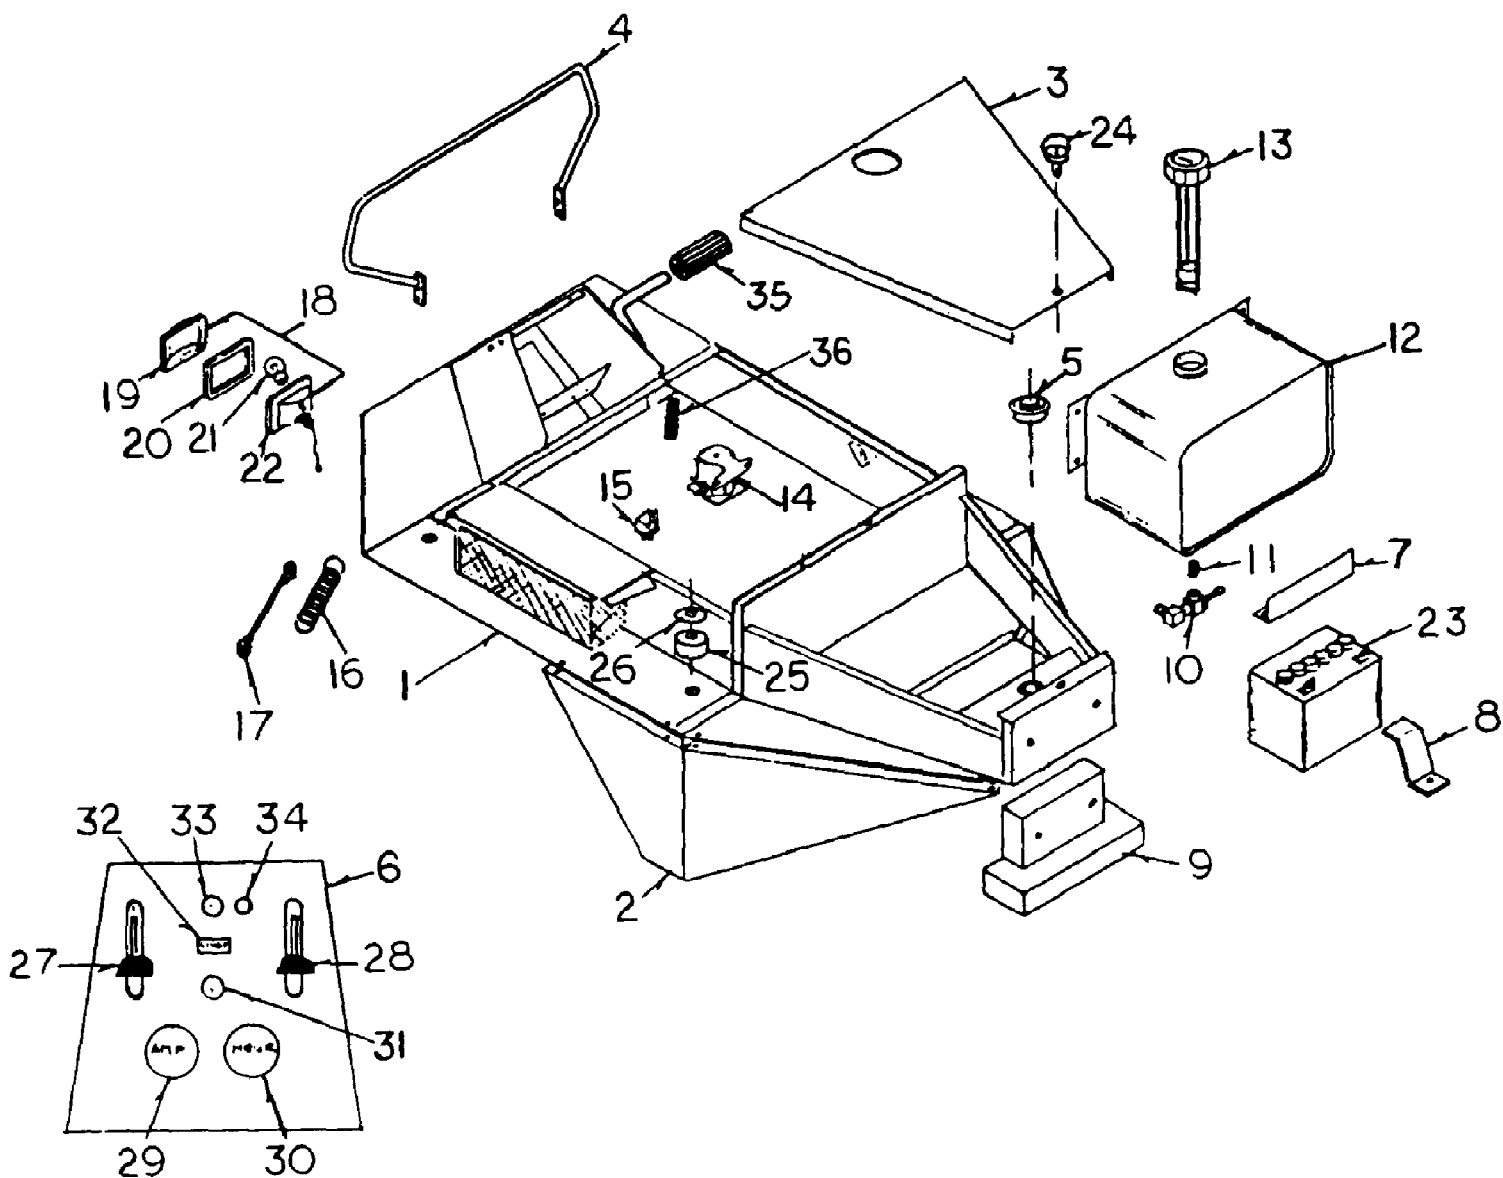

132-002-190 FR-12 (1992)
Body Assembly

Page 12 of 27

Ref #	Part Number	Qty	S/P/F	Description
1	WD-201-0000	1		Body
2	WD-201-0016	1		Fender, LH (Shown)
	WD-201-0017	1		Fender, RH
3	WD-201-0009	1		Back Cover
4	WD-200-0007	1		Guard Rail
5	WD-900-3501	2	S	Bearing
6	WD-201-0006	1	S	Dash Board
7	WD-200-0019	1		Hold Down, Battery
8	WD-200-0021	1		Battery Post Protector
9	WD-230-0002	1		Tail Weight (Optional)
10	WD-900-5513	1		Shutoff Valve, Fuel
11	WD-900-5706	1		Nipple, 1/8" x Close
12	WD-900-5533	1		Fuel Tank
13	WD-900-5561	1	S	Fuel Tank Cap w/Gauge
14	WD-900-2005	1		Solenoid
15	WD-900-2037	1	S	Relay
16	WD-900-5516	2		Deck Spring
17	WD-900-5518	2	S	Deck Lift Cable
18	WD-900-2014	2		Light assembly
19	WD-900-2024	1	S	Lens
20	WD-900-2068	1		Gasket
21	WD-900-2025	1	S	Bulb
22	WD-900-2026	1		Lamp
23	WD-900-2060	1		Battery
24	WD-900-5522	1		Dzus Fastener
25	WD-900-5509	8		Rubber Body Mount
26	WD-200-0015	4		Body Mount Washer
27	WD-900-5508	1		Choke Cable
28	WD-900-5605	1	S	Throttle Cable
29	WD-900-2002	1		Amp Meter
30	WD-900-2023	1	S	Hour Meter
31	WD-900-2003	1	S	Ignition Switch
32	WD-900-2027	1	S	Light Switch
33	WD-900-2028	1	S	Clutch Switch
34	WD-900-2041	1		Oil Light
35	WD-900-5563	1	S	Brake Pedal Pad
36	WD-900-5562	1		Spring