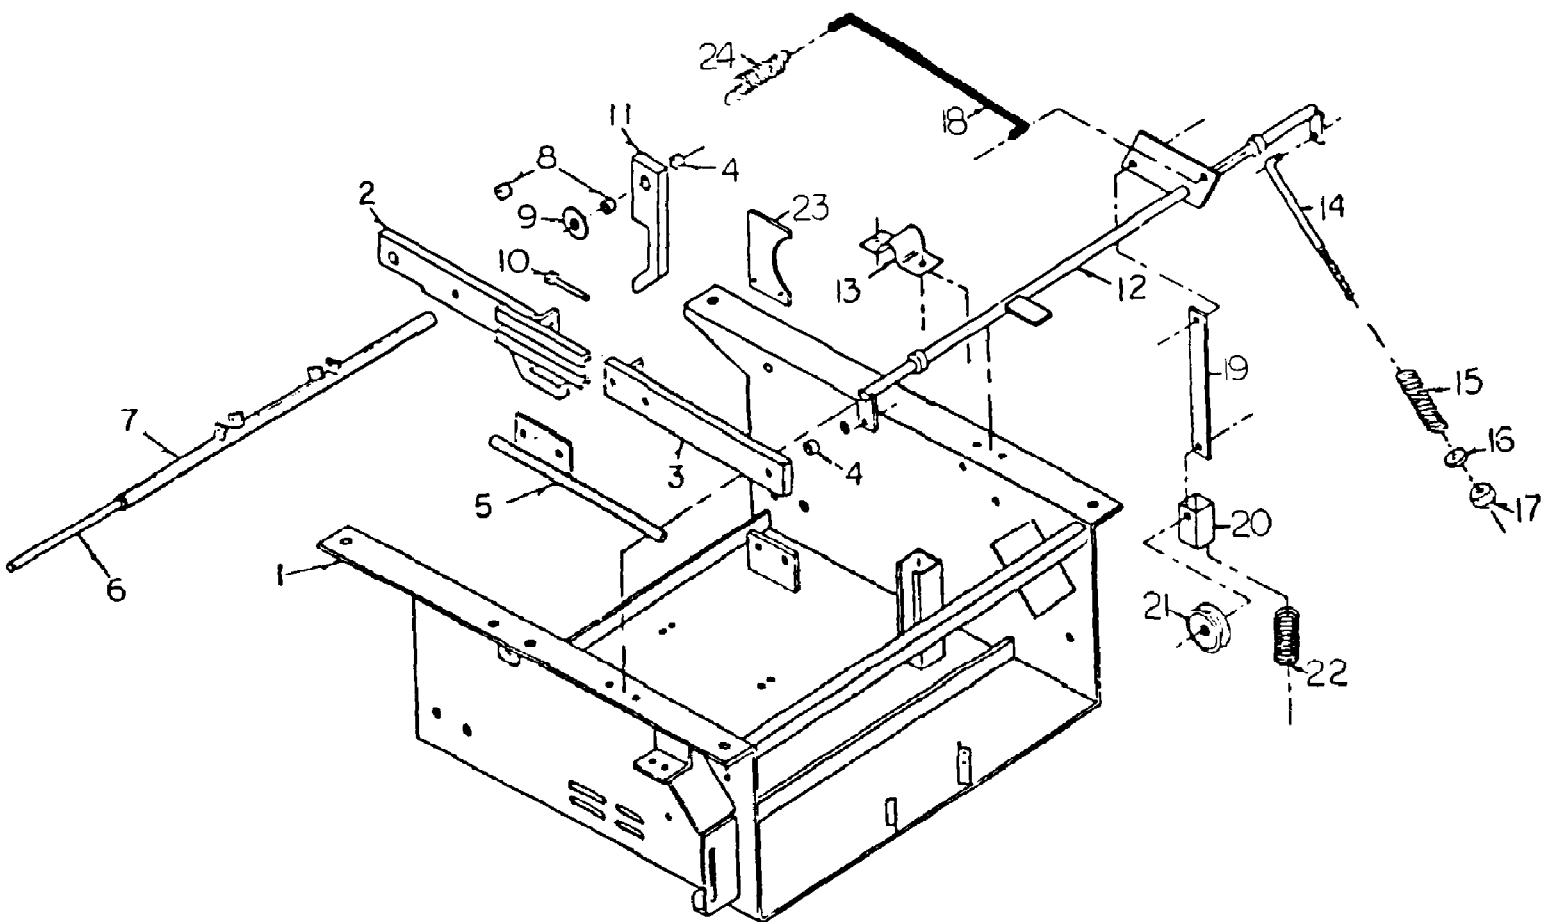

132-002-190 FR-12 (1992)
52" Deck Parts

Page 7 of 27

132-002-190 FR-12 (1992)
52" Deck Parts

Page 8 of 27

Ref #	Part Number	Qty	S/P/F	Description
1	WD-320-0000	1		Deck, 52"
2	WD-320-0015	1		Foot Guard
3	WD-320-0016	1		Foot Guard Mount
4	WD-320-0011	1		Pulley Cover
5	WD-320-0002	1		Center Cover
6	WD-320-0001	1		Cover, LH
7	WD-320-0014	1		Shoe, LH
8	WD-900-5559	1		Anti-scalp Roller
9	WD-300-0038	1		Shaft & Bracket
10	WD-300-0044	2	S	Gauge Wheel Mount Bracket
11	WD-300-0043	2		Gauge Wheel Mount
12	WD-330-0007	2		Fork
13	WD-200-0017	2	S	Axle
14	WD-900-4004	2		Gauge Wheel Assembly
	WD-900-4006	1		Tire, 11 x 4.00-5
	WD-900-4005	1		Rim, 5"
	WD-900-3505	1	S	Bearing, Wheel Assembly
15	WD-900-6036	2		Hex Bolt, 1/4-20 x 4 1/2", GR5
16	WD-900-6096	4		Wing Bolt
17	WD-900-6092	4		Handle Nut
18	WD-900-2044	1	S	10 Amp Circuit Breaker
19	WD-900-5510	2		Set Collar, 1"
20	WD-900-3501	4	S	Bearing, 1"
21	WD-900-5615	1		Fas-tatch Pin
22	WD-900-5519	2		Deck Pin
23	WD-900-5520	2		Hair Pin Cotter
24	WD-900-6043	4		Thumb Screw, 1/4-20 x 1/2"
25	WD-900-6020	1		Wing Screw, 1/2-20 x 1"