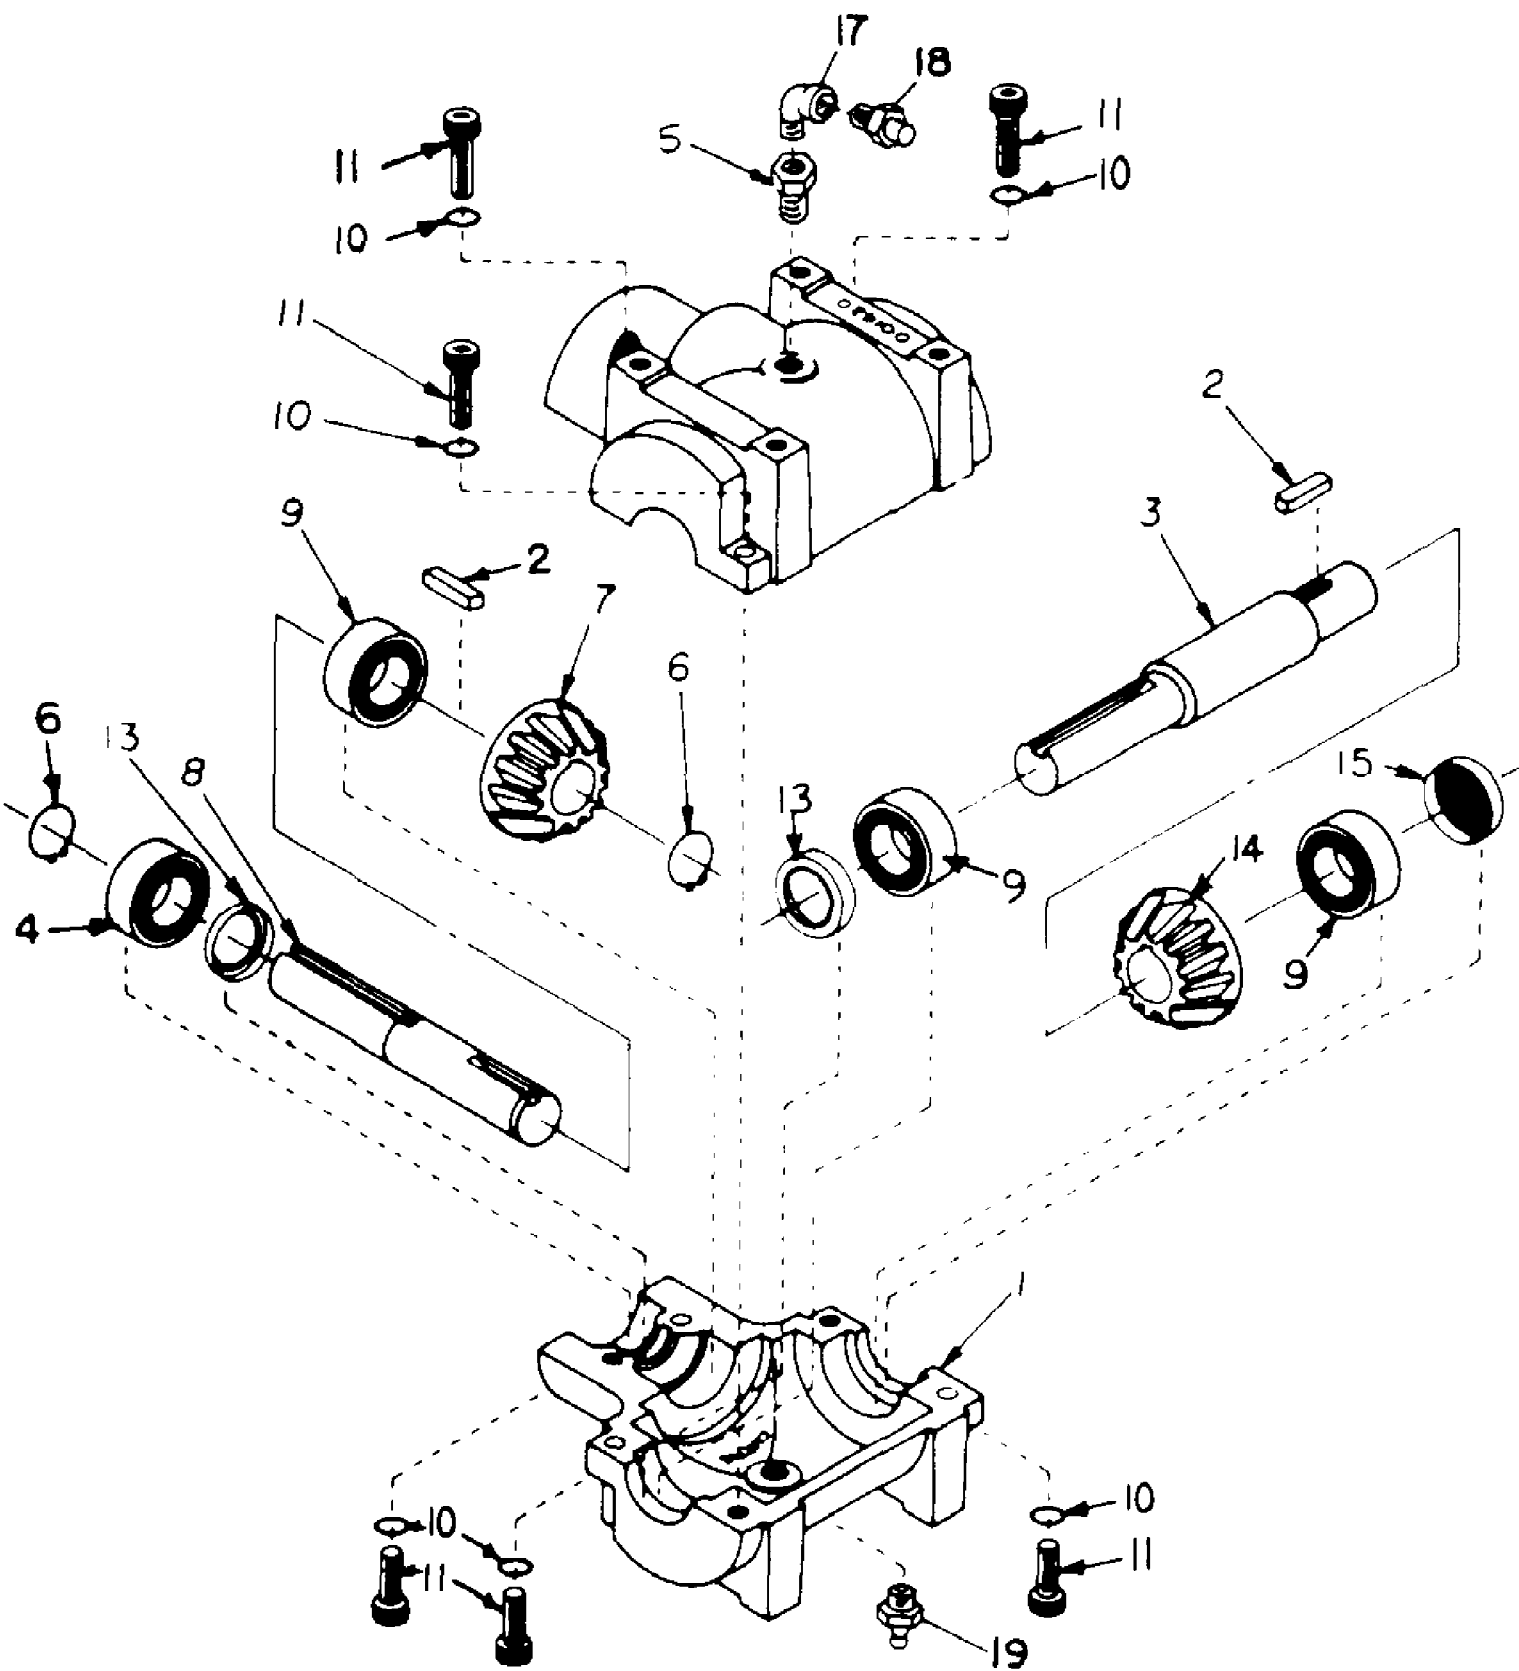

132-002-190 FR-12 (1992)
Curtis Gearbox

Page 14 of 27

Ref #	Part Number	Qty	S/P/F	Description
	WD-900-5842	1	S	Curtis Gearbox
1	WD-900-7036	2		Housing Half
2	WD-900-7001	2	S	Key, 3/16" x 3/16" x 1"
3	WD-900-7037	1		Shaft
4	WD-900-7008	1	S	Ball Bearing
5	WD-15001	1		Pipe Bushing, 1/4" x 1/8"
6	WD-900-7005	2		Retaining Ring
7	WD-900-7038	1		Output Shaft Gear
8	WD-900-7044	1	S	Shaft
9	WD-900-7041	3	S	Ball Bearing
10	WD-900-7009	6		Lockwasher
11	WD-900-7010	6		Allenhead Capscrew
13	WD-900-7042	2	S	Seal
14	WD-900-7040	1		Input Shaft Gear
15	WD-900-7043	1	S	Expansion Plug
?16	WD-900-5535	1	S	Gearbox
17	WD-900-5020	1		Street Elbow, 1/8" x 90°
18	WD-900-7004	1	S	Relief Valve
19	WD-900-7053	1	S	Grease Zerk, 1/4" NPT
	WD-999-2010	1		Grease, SHC-460