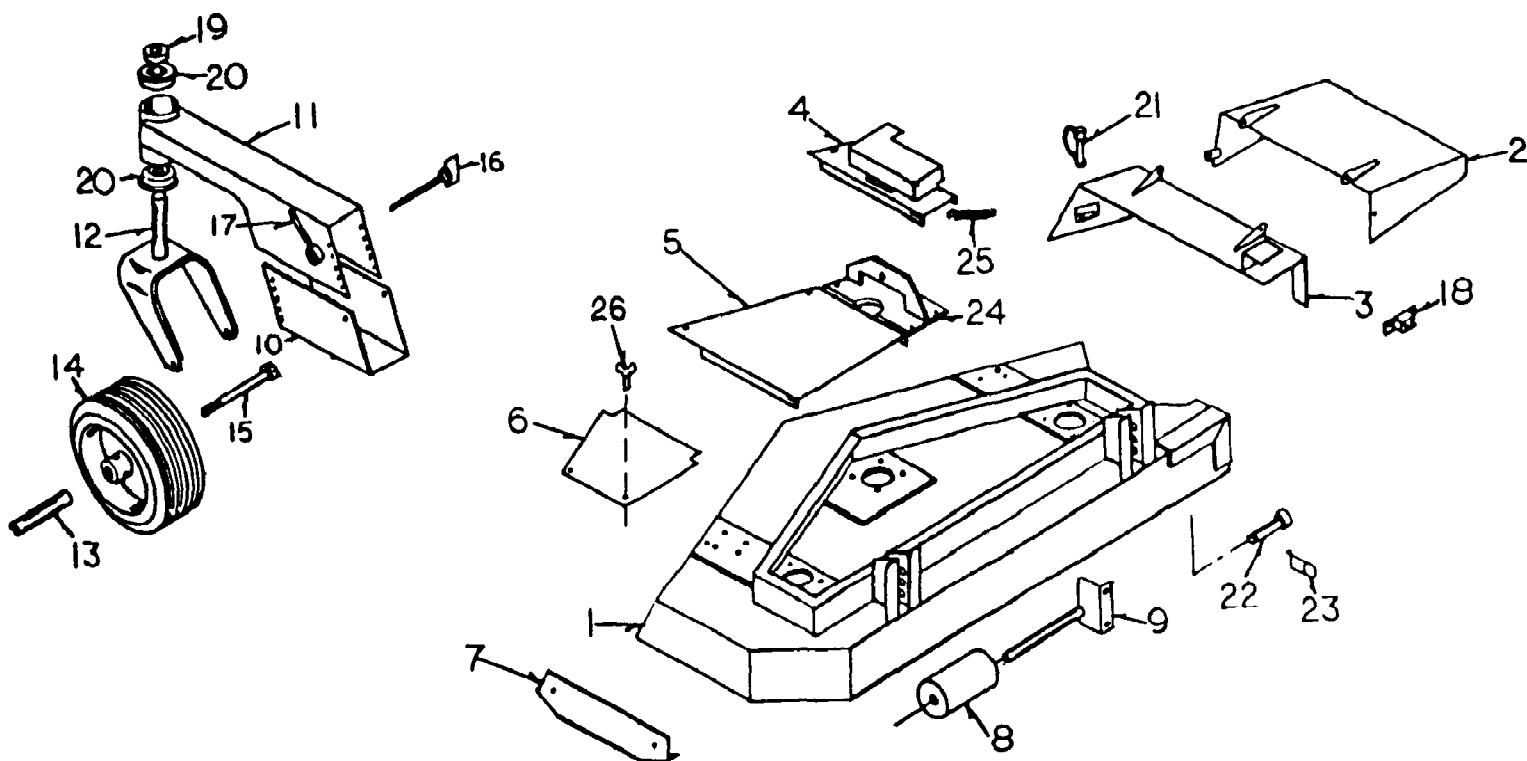

132-002-190 FR-12 (1992)
42" Deck Parts

132-002-190 FR-12 (1992)
42" Deck Parts

Page 4 of 27

Ref #	Part Number	Qty	S/P/F	Description
1	WD-310-0000	1		Deck
2	WD-320-0015	1		Foot Guard
3	WD-320-0016	1		Foot Guard Mount
4	WD-310-0002	1		Pulley Cover
5	WD-310-0003	1		Center Cover
6	WD-300-0001	1		Cover, LH
7	WD-310-0007	1	S	Shoe, LH
8	WD-900-5559	1		Anti-scalp Roller
9	WD-300-0038	1		Shaft & Bracket
10	WD-300-0044	2	S	Gauge Wheel Mount Bracket
11	WD-300-0043	2		Gauge Wheel Mount
12	WD-320-0018	2		Fork
13	WD-320-0008	2		Axle
14	WD-900-4007	2	S	Gauge Wheel Assembly
	WD-900-3510	1	S	Wheel Assembly Bearing
15	WD-900-6036	2		Hex Bolt, 1/4-20 x 4 1/2", GR5
16	WD-900-6096	4		Wing Bolt
17	WD-900-6092	4		Handle Nut
18	WD-900-2044	1	S	10 Amp Circuit Breaker
19	WD-900-5510	2		Set Collar, 1"
20	WD-900-3501	4	S	Bearing, 1"
21	WD-900-5615	1		Fas-tatch Pin
22	WD-900-5519	2		Deck Pin
23	WD-900-5520	2		Hair Pin Cotter
24	WD-310-0004	1		Deck Mount
25	WD-900-5562	1		Spring
26	WD-900-6043	4		Thumb Screw, 1/4-20 x 1/2"