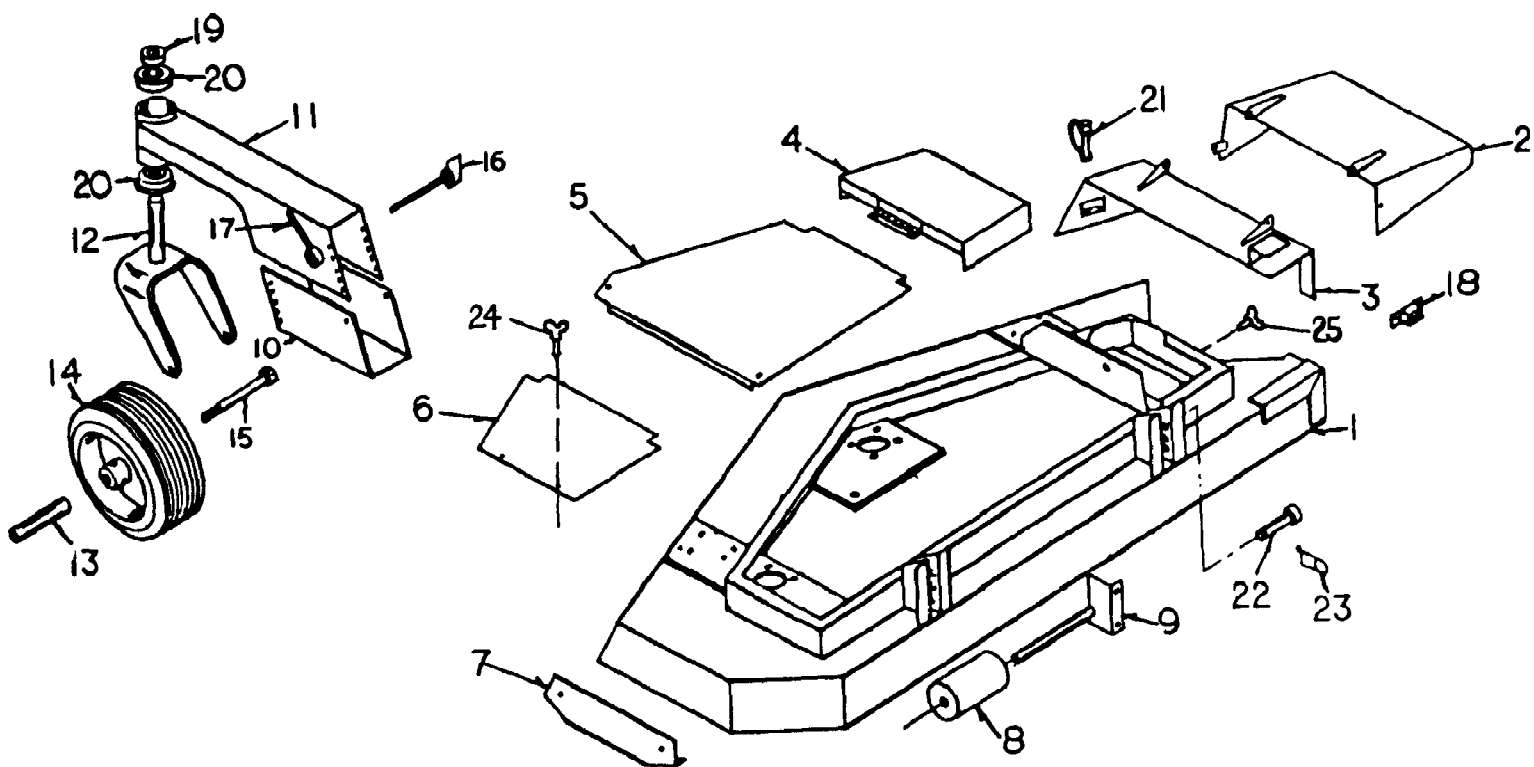

132-002-190 FR-12 (1992)
52" Deck Parts

Page 7 of 27

132-002-190 FR-12 (1992)
52" Deck Parts

Page 8 of 27

Ref #	Part Number	Qty	S/P/F	Description
1	WD-320-0000	1		Deck, 52"
2	WD-320-0015	1		Foot Guard
3	WD-320-0016	1		Foot Guard Mount
4	WD-320-0011	1		Pulley Cover
5	WD-320-0002	1		Center Cover
6	WD-320-0001	1		Cover, LH
7	WD-320-0014	1		Shoe, LH
8	WD-900-5559	1		Anti-scalp Roller
9	WD-300-0038	1		Shaft & Bracket
10	WD-300-0044	2	S	Gauge Wheel Mount Bracket
11	WD-300-0043	2		Gauge Wheel Mount
12	WD-330-0007	2		Fork
13	WD-200-0017	2	S	Axle
14	WD-900-4004	2		Gauge Wheel Assembly
	WD-900-4006	1		Tire, 11 x 4.00-5
	WD-900-4005	1		Rim, 5"
	WD-900-3505	1	S	Bearing, Wheel Assembly
15	WD-900-6036	2		Hex Bolt, 1/4-20 x 4 1/2", GR5
16	WD-900-6096	4		Wing Bolt
17	WD-900-6092	4		Handle Nut
18	WD-900-2044	1	S	10 Amp Circuit Breaker
19	WD-900-5510	2		Set Collar, 1"
20	WD-900-3501	4	S	Bearing, 1"
21	WD-900-5615	1		Fas-tatch Pin
22	WD-900-5519	2		Deck Pin
23	WD-900-5520	2		Hair Pin Cotter
24	WD-900-6043	4		Thumb Screw, 1/4-20 x 1/2"
25	WD-900-6020	1		Wing Screw, 1/2-20 x 1"